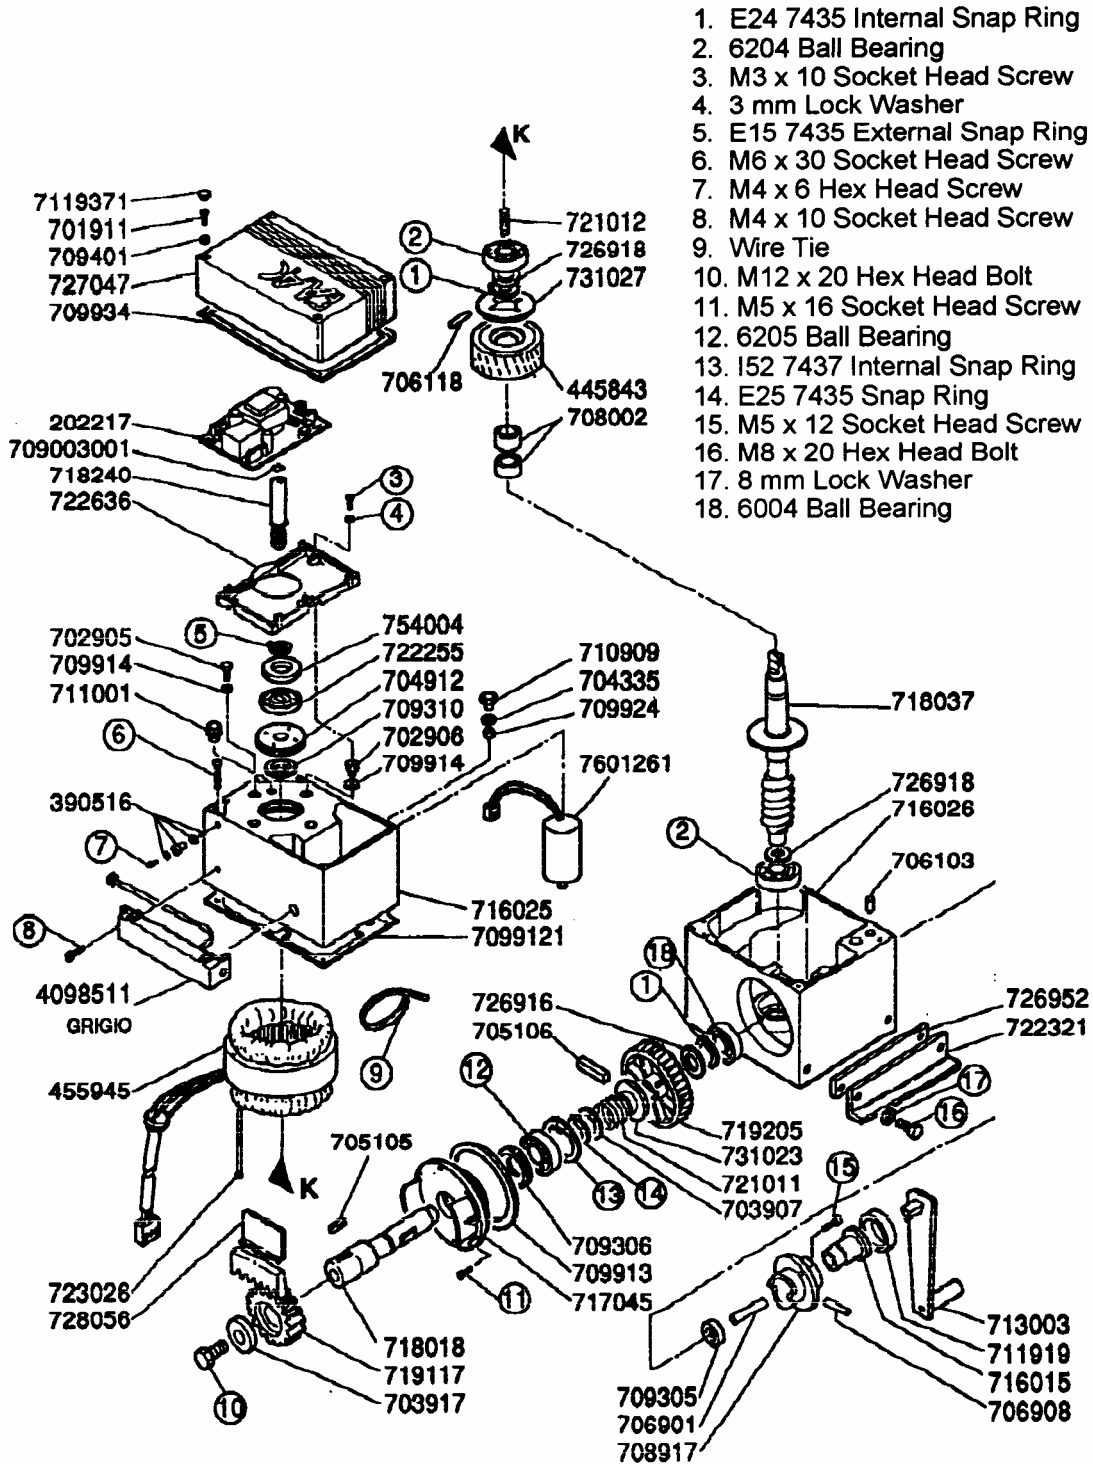

# Exploded View

# 746 Parts

cod. 9230301

0.0	01.94	00.00	3.90.813.000
-----	-------	-------	--------------